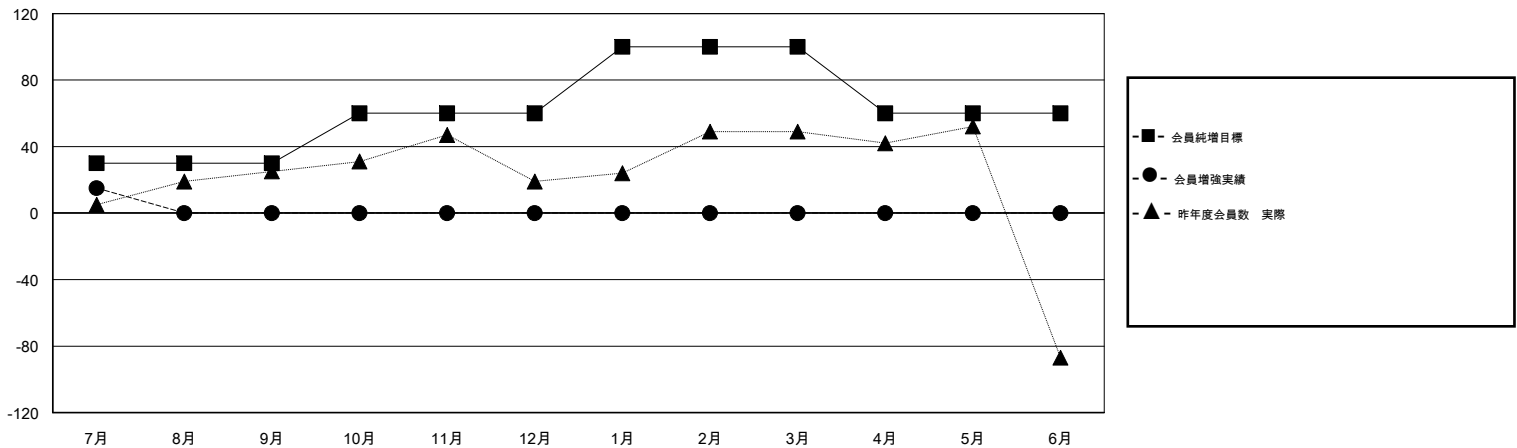

MONTHLY MEMBERSHIP PROGRESS REPORT

District 333 C

Results as of: 07/31/2018

GMT: MASAYOSHI MARUYAMA, YASUHISA NAKAMURA

地域 JAPAN

GMT会則地域

クラブ				名			
結果 : 2018-2019				結果 : 2018-2019			
四半期	新クラブ目標	新クラブ	解散クラブ	四半期	会員純増目標	会員増強実績	退会者(転籍を含む) 実際
7月/8月/9月	0	0	1	7月/8月/9月	30	43	24
10月/11月/12月	1	0	0	10月/11月/12月	30	0	0
1月/2月/3月	1	0	0	1月/2月/3月	40	0	0
4月/5月/6月	1	0	0	4月/5月/6月	-40	0	0

新クラブ目標及び実績累計

会員目標及び実績累計

解散クラブ: 1	24 CLUBS OF 131 一名以上の新会員を登録	男女別 男性 2,566 (78.35%) 女性 709 (21.65%) 女性%年度目標: 30%
退会者	会員累計データを見るには、ここをクリック ク	世帯主/家族会員合計 748
物故会員 1		国際会費半額の家族会員 411
クラブ解散 0		
その他 23		
合計 24		