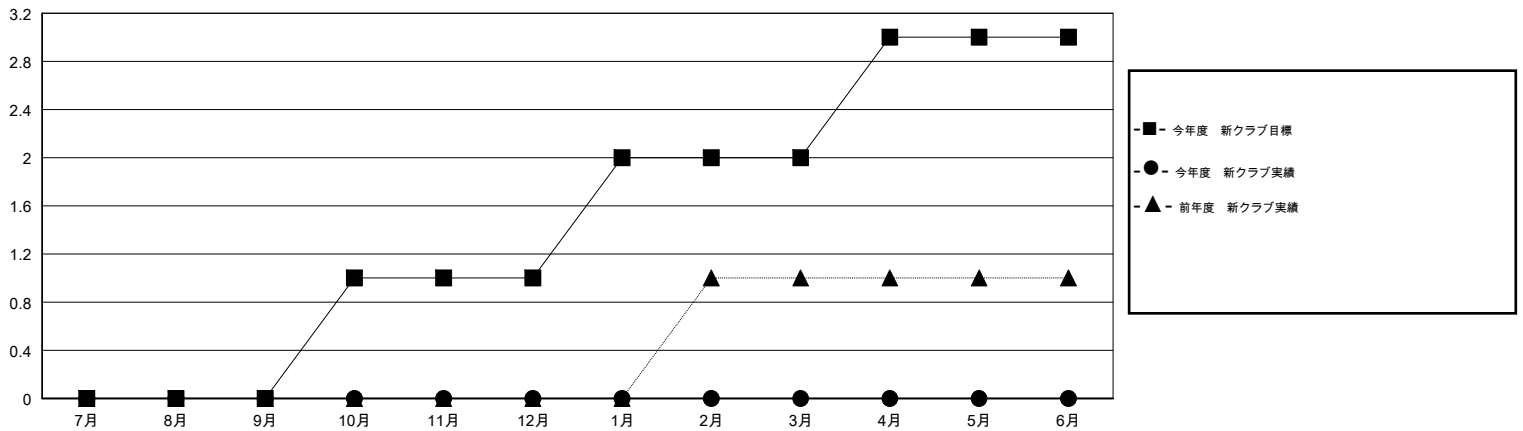

MONTHLY MEMBERSHIP PROGRESS REPORT

District 333 C

Results as of: 07/31/2018

GMT: MASAYOSHI MARUYAMA, YASUHISA NAKAMURA

地域 JAPAN

GMT会則地域

クラブ				名			
結果 : 2018-2019				結果 : 2018-2019			
四半期	新クラブ目標	新クラブ	解散クラブ	四半期	会員純増目標	会員増強実績	退会者(転籍を含む) 実際
7月/8月/9月	0	0	1	7月/8月/9月	30	43	24
10月/11月/12月	1	0	0	10月/11月/12月	30	0	0
1月/2月/3月	1	0	0	1月/2月/3月	40	0	0
4月/5月/6月	1	0	0	4月/5月/6月	-40	0	0

新クラブ目標及び実績累計

会員目標及び実績累計

解散クラブ: 1	24 CLUBS OF 131 一名以上の新会員を登録	男女別 男性 2,566 (78.35%) 女性 709 (21.65%) 女性%年度目標: 30%
退会者	会員累計データを見るには、ここをクリック ク	世帯主/家族会員合計 748
物故会員 1		国際会費半額の家族会員 411
クラブ解散 0		
その他 23		
合計 24		